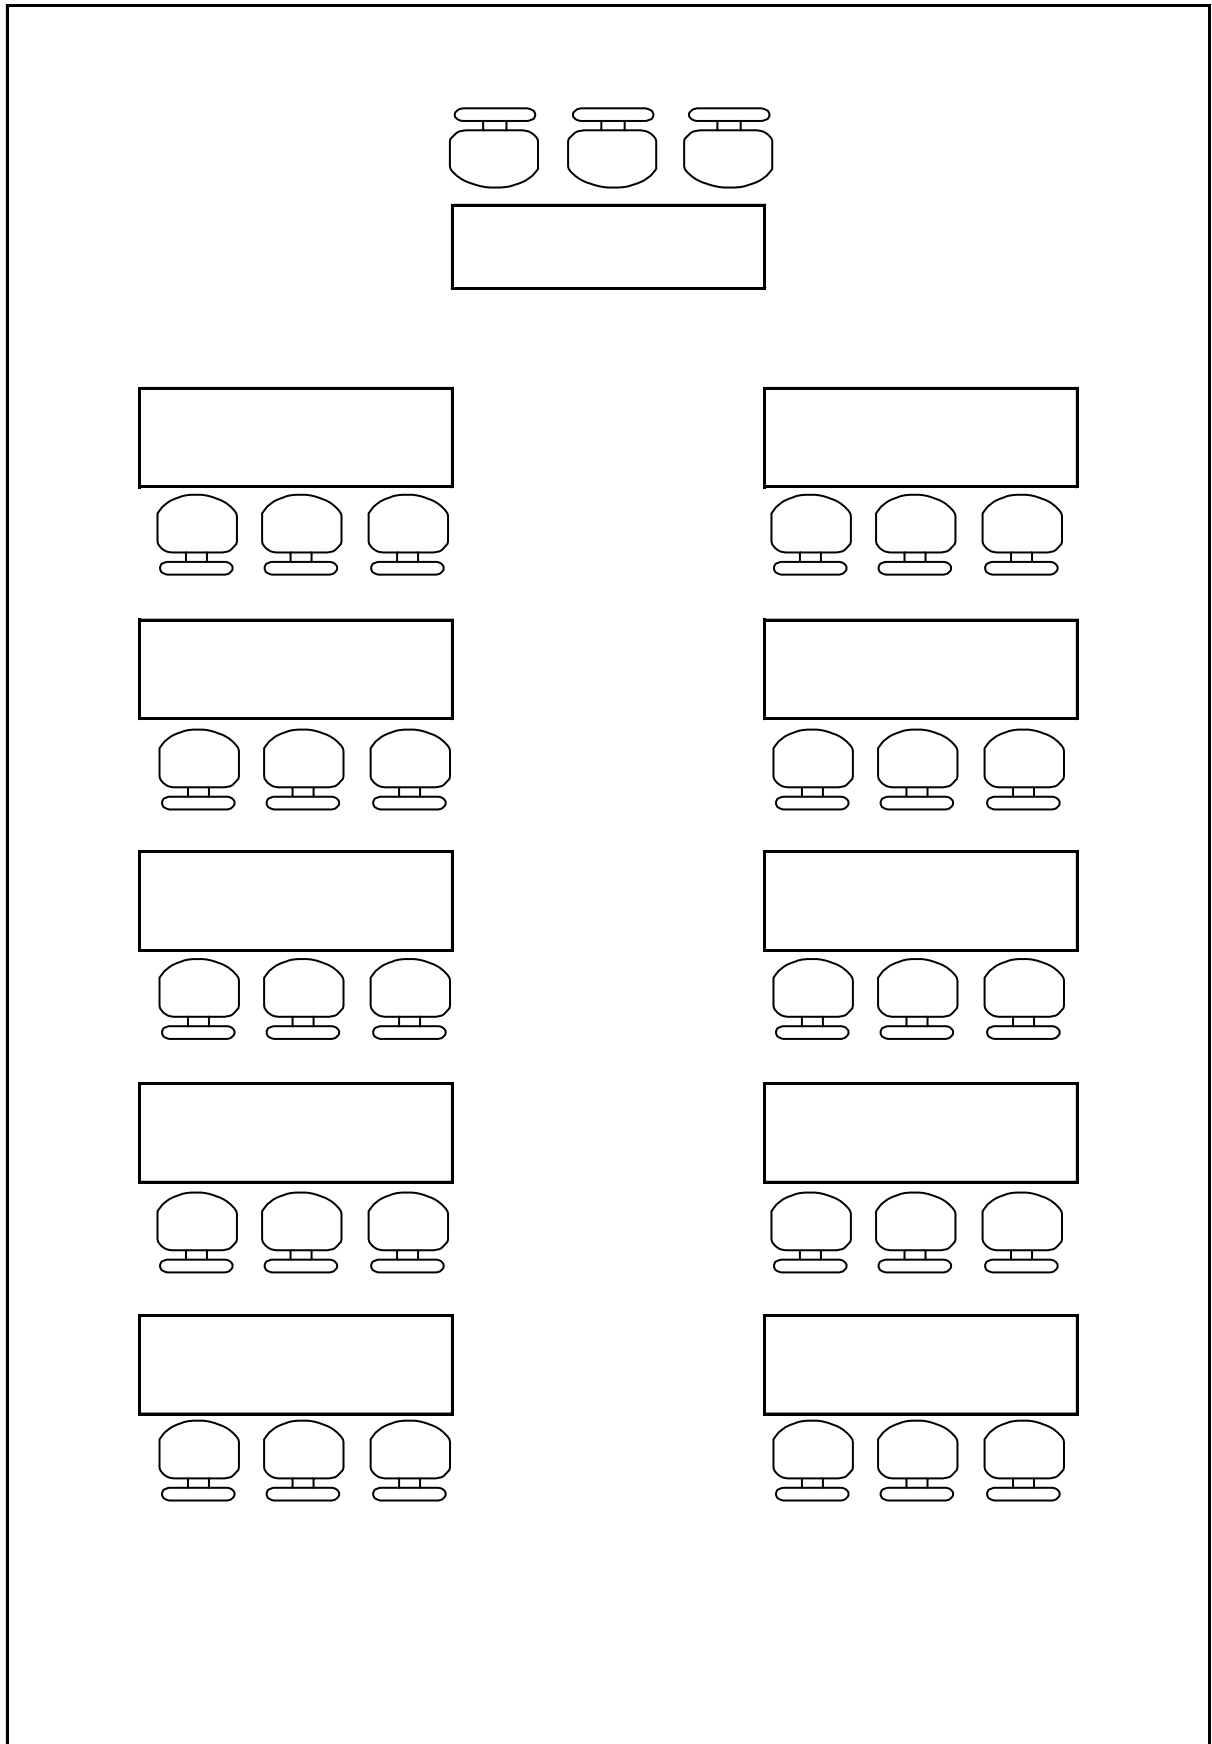

小研修室2レイアウト図

出入口