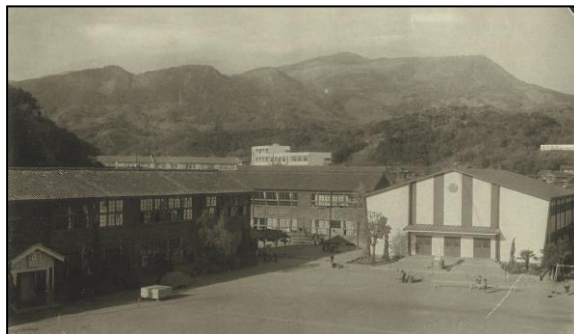

1963年（昭和38年）南校舎

1963年

38年 3月  
10月

北側1年生の校舎2教室解体，講堂竣工。  
よい歯の学校県一の表彰を受ける。

1963年（昭和38年）新講堂

1964年

39年 2月

県並びに市の指定による「特別教育活動研究発表会」を開催。