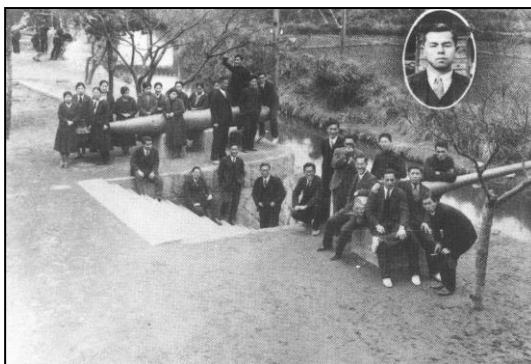

# 早岐小学校 150年の歩み

西 暦	和 暦	学 校 沿 革 概 要
1874年	明治 7年 8月	<p>創立当時2校。城ノ腰小学校（多賀氏宅，生徒40名），稗田小学校（稗田氏宅，生徒40名）を収容。上等・下等に分ち，各々8学級あり。</p> <div style="display: flex; justify-content: space-around; align-items: center;"> <div style="text-align: center;">  <p>城ノ腰小学校初代首幹 多賀 南</p> </div> <div style="text-align: center;">  <p>稗田小学校首幹 神田 実</p> </div> <div style="text-align: center;">  <p>第三代首幹 藤山 雷太</p> </div> </div>
1875年	8年 3月	城ノ腰小学校を大念寺裏に移す。
1876年	9年12月	両校合併し，城ノ腰小学校と称す。
1880年	13年	上等小学・下等小学制の廃止。
1882年	15年	初等科・中等科を改し，公立中等城ノ腰小学校と称す。
1887年	20年10月	早岐尋常小学校と改称。
		 <p>早岐尋常小学校初代校長 森 義之</p>
1895年	28年 3月	旧浄漸寺跡（現在地）に新校舎完成移転。
1904年	37年11月	高等科併置により増築。
1908年	41年 4月	早岐尋常高等小学校と改称。
		 <p>1923年（大正12年）早岐神社から見た校舎</p>
1924年	大正13年 4月	新校舎増築落成式