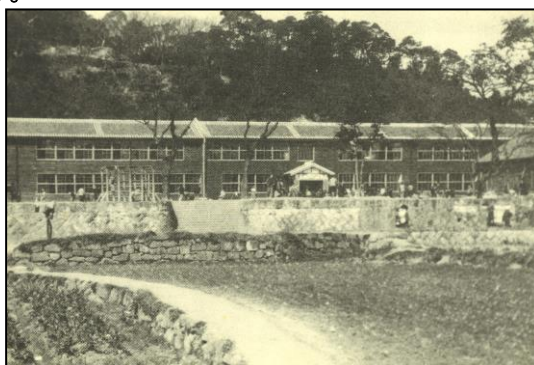

1935年（昭和10年）校門入口付近

1941年 昭和16年 5月

長崎県東彼杵郡早岐町立国民学校と改称。

1942年 17年 5月

佐世保市に編入。

佐世保市立早岐国民学校と改称。

1947年 22年 4月

佐世保市立早岐小学校と改称され、高等科は、新制中学として創設される。

1945年（昭和20年）ごろの校舎

1950年 25年 3月

現在の本校舎北部改築完成。

1953年（昭和28年）運動会

1958年 33年 2月

佐世保市教育委員会指定による「音楽研究発表会」開催。

11月

九州・山口各県器楽コンクール低学年の部で、県代表として最優秀賞を受ける。