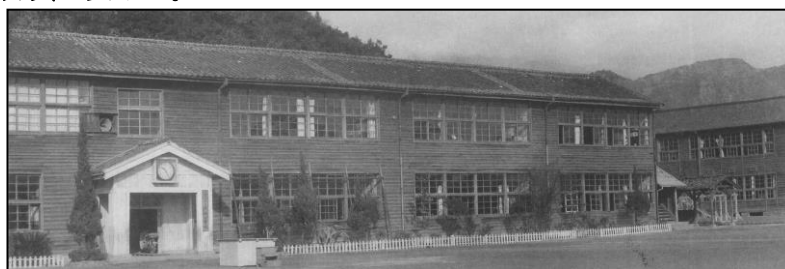

1935年（昭和10年）校門入口付近

1941年 昭和16年 5月

長崎県東彼杵郡早岐町立国民学校と改称。

1942年 17年 5月

佐世保市に編入。

佐世保市立早岐国民学校と改称。

1947年 22年 4月

佐世保市立早岐小学校と改称され、高等科は、新制中学として創設される。

1945年（昭和20年）ごろの校舎

1950年 25年 3月

現在の本校舎北部改築完成。

1953年（昭和28年）運動会

1958年 33年 2月

佐世保市教育委員会指定による「音楽研究発表会」開催。

11月

九州・山口各県器楽コンクール低学年の部で、県代表として最優秀賞を受ける。

1963年（昭和38年）南校舎

1963年

38年 3月  
10月

北側1年生の校舎2教室解体，講堂竣工。  
よい歯の学校県一の表彰を受ける。

1963年（昭和38年）新講堂

1964年

39年 2月

県並びに市の指定による「特別教育活動研究発表会」を開催。