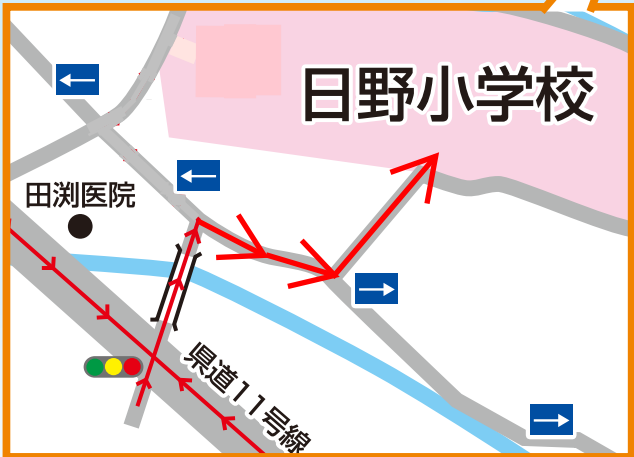

学校周辺図

← ... 日野小学校までのルート
※ 一方通行となりますのでご注意ください。

交通機関アクセス

- 佐世保駅前から相浦方面（日野峠・S S K経由）行き乗車，「けんぎゅうざき牽牛崎入口」バス停下車。
その後，徒歩で5分。
- 佐世保駅前から車で約20分。