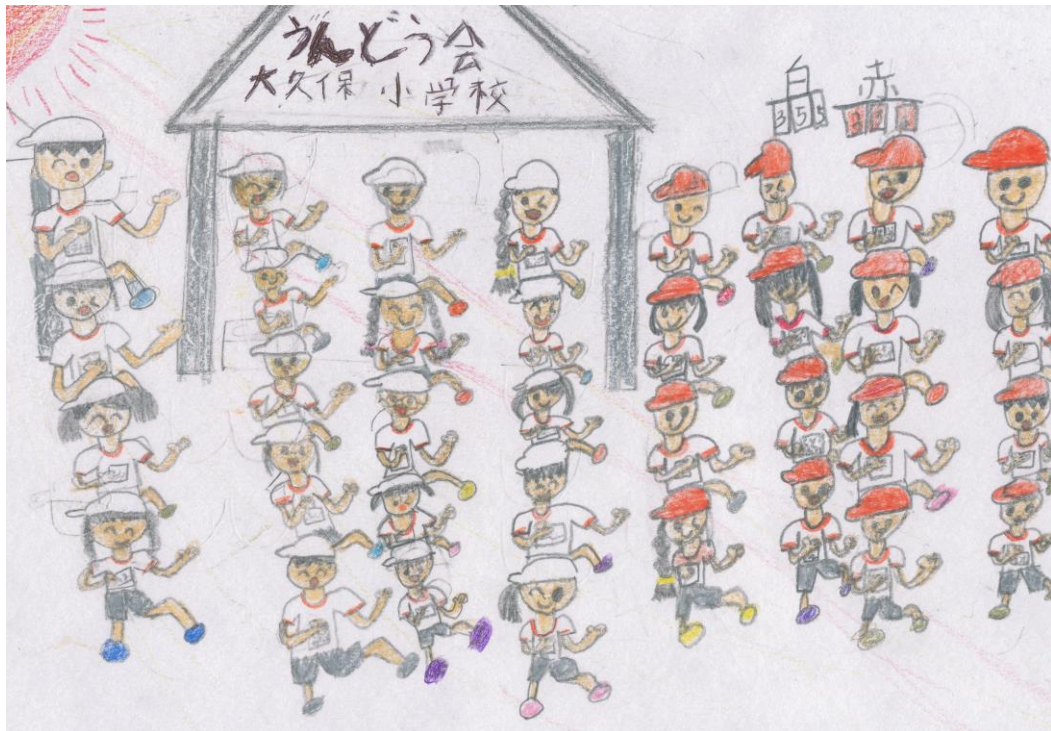

平成30年度 大久保小学校
ふれあい運動会

1. 期 日 平成30年 5月 20日 (日)
【 雨天時：体育館で実施 】
2. 開始時刻 午前 9時00分 (入場行進 開始)
3. 場 所 佐世保市立大久保小学校 運動場

【お願い】

- 当日は、校内や道路には駐車できません。
- 児童の前や放送席前での応援や写真撮影はご遠慮ください。地域に割り振られたテントや、進行の妨げにならない所での応援・撮影をよろしくお願いします。
- 保護者の皆様だけでなく、たくさんの地域の方々が参加されます。運動場内にシートやテントを設置しないようにお願いします。
- 体育館・ピロティを開放します。お荷物やシートはそちらへお持ちください。体育館トイレも使用できます。貴重品の管理は各自の責任でお願いします。
- ごみはすべてお持ち帰りください。
- 敷地内での飲酒はご遠慮ください。喫煙される方は、携帯灰皿を持って敷地外でお願いします。
- 体育館内に「授乳室」を設けています。授乳の際は、そちらをご利用ください。

【会場案内図】

【ブロック・色別リレーの色】

白組		赤組	
Dブロック	Cブロック	Bブロック	Aブロック
色別リレー			
青	黄	緑	赤

2018年度 スローガン

『だれもが主役 最後まで輝け 大久保っ子』

佐世保市歌 一番

作詞 辻井 一郎
校定 吉田 絃二郎
作曲 堀内 敬三

みどりの山に 囲まれて
七つの洋に 展げゆく
波をすずめの この港
集まる商船も 日にしげく
ほまれ歴史 享けつぎて
栄えいやます わが佐世保