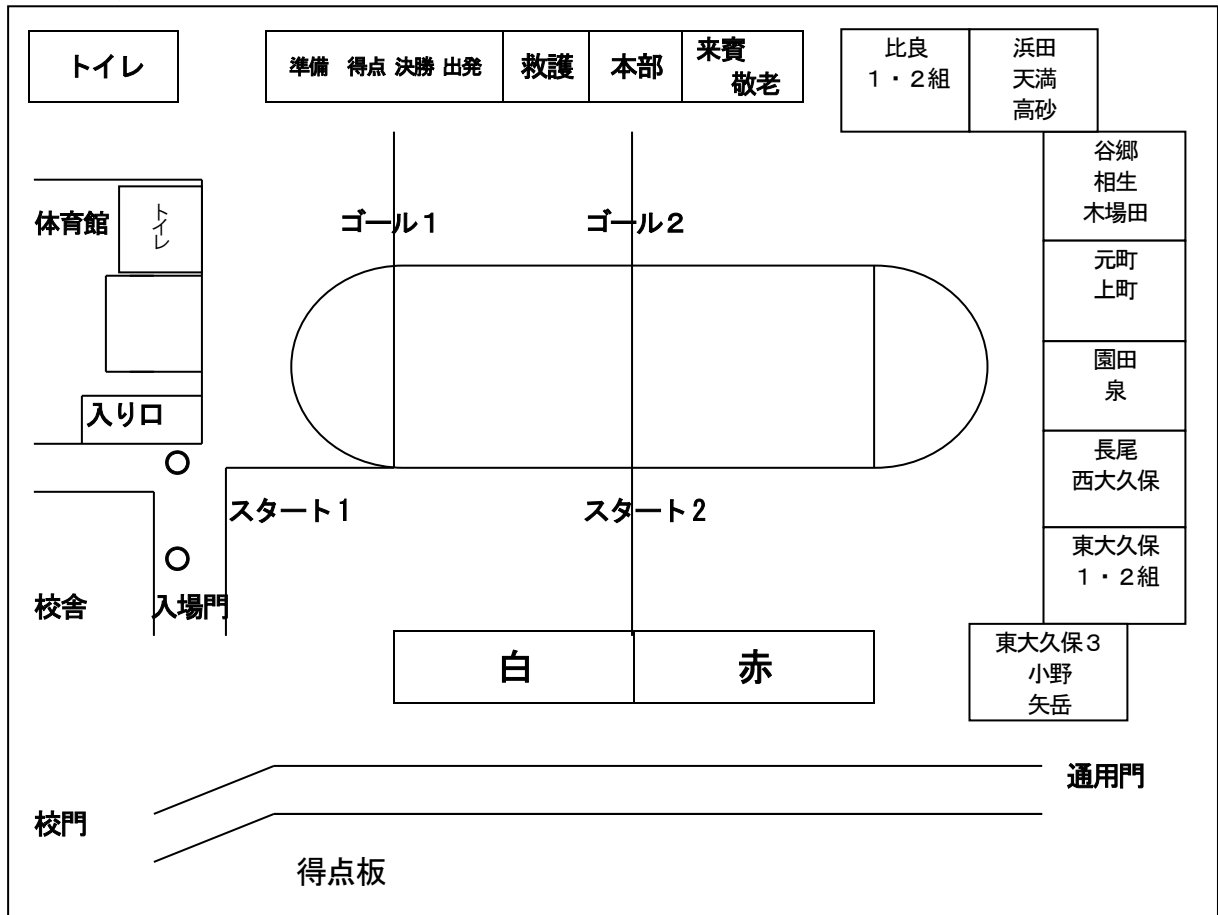

【会場案内図】

【ブロック・色別リレーの色】

白組		赤組	
Dブロック	Cブロック	Bブロック	Aブロック
色別リレー			
青	黄	緑	赤

2018年度 スローガン

『だれもが主役 最後まで輝け 大久保っ子』

佐世保市歌 一番

作詞 辻井 一郎
校定 吉田 絃二郎
作曲 堀内 敬三

みどりの山に 囲まれて
七つの洋に 展げゆく
波をすずめの この港
集まる商船も 日にしげく
ほまれ歴史 享けつぎて
栄えいやます わが佐世保

大久保小学校校歌

作詞 織田 興一
作曲 瀬戸口 辰弥

一 朝日は昇る 葉港の
緑の山の うららけき
健児の心 弓張の
ふもとを 桜丘
二 日毎にここに 学舎の
教えも深き 大久保校
えぼし岳の 朝風に
きらめく旗ぞ わが誇り
三 自由 平等 博愛の
信条かたく 身にしめて
希望の光 ともしつ
平和の国ぞ うちたてん