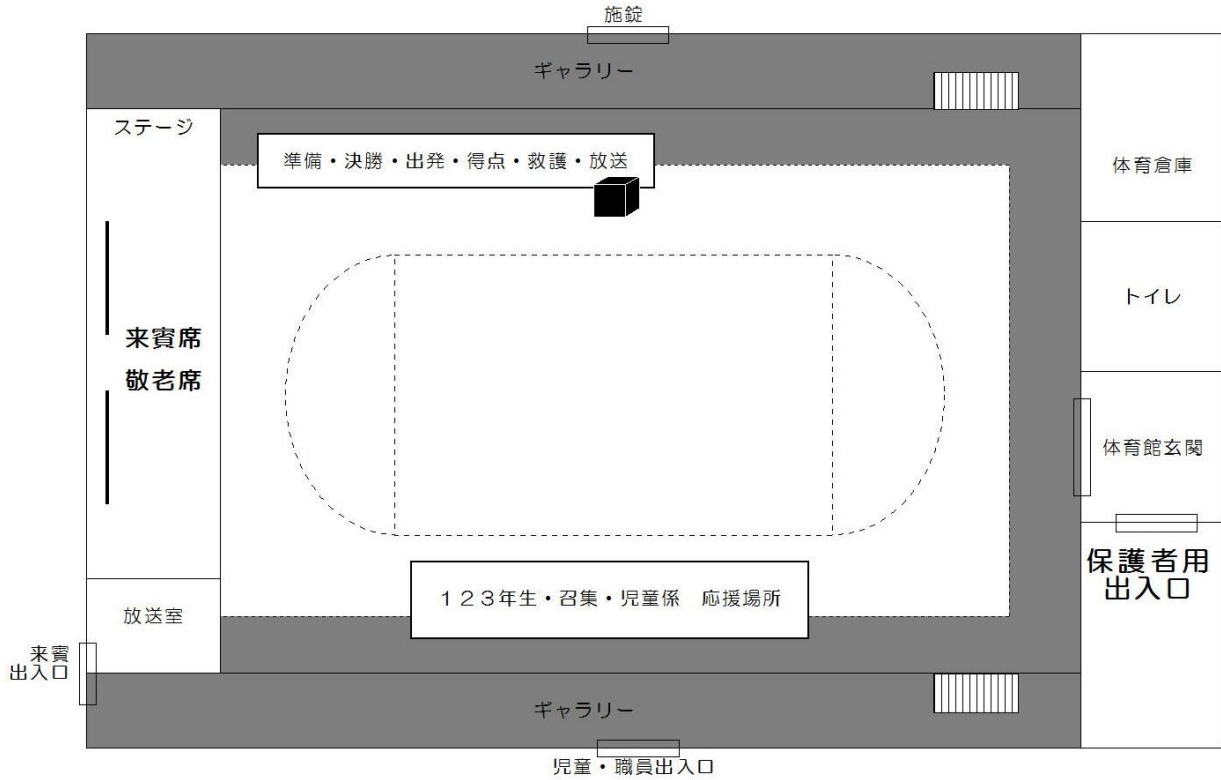

- 雨天時の昼食場所としては、体育館と教室を開放します。体育館では敷きものをご利用下さい。
- あいさつ・連絡事項後、児童は教室へ戻り、下校指導後に下校します。（14：30頃）
- 種目に出場される方は、体育館シューズ（室内シューズ）をご準備ください。
- 「個走・リレー・一部のチャンス走・綱引き」は、22日（火）2・3校時に実施予定です。

（裏面）

体育館開催時会場図

保護者の皆様は、色が付いている部分でご観覧くださいませようお願いします。