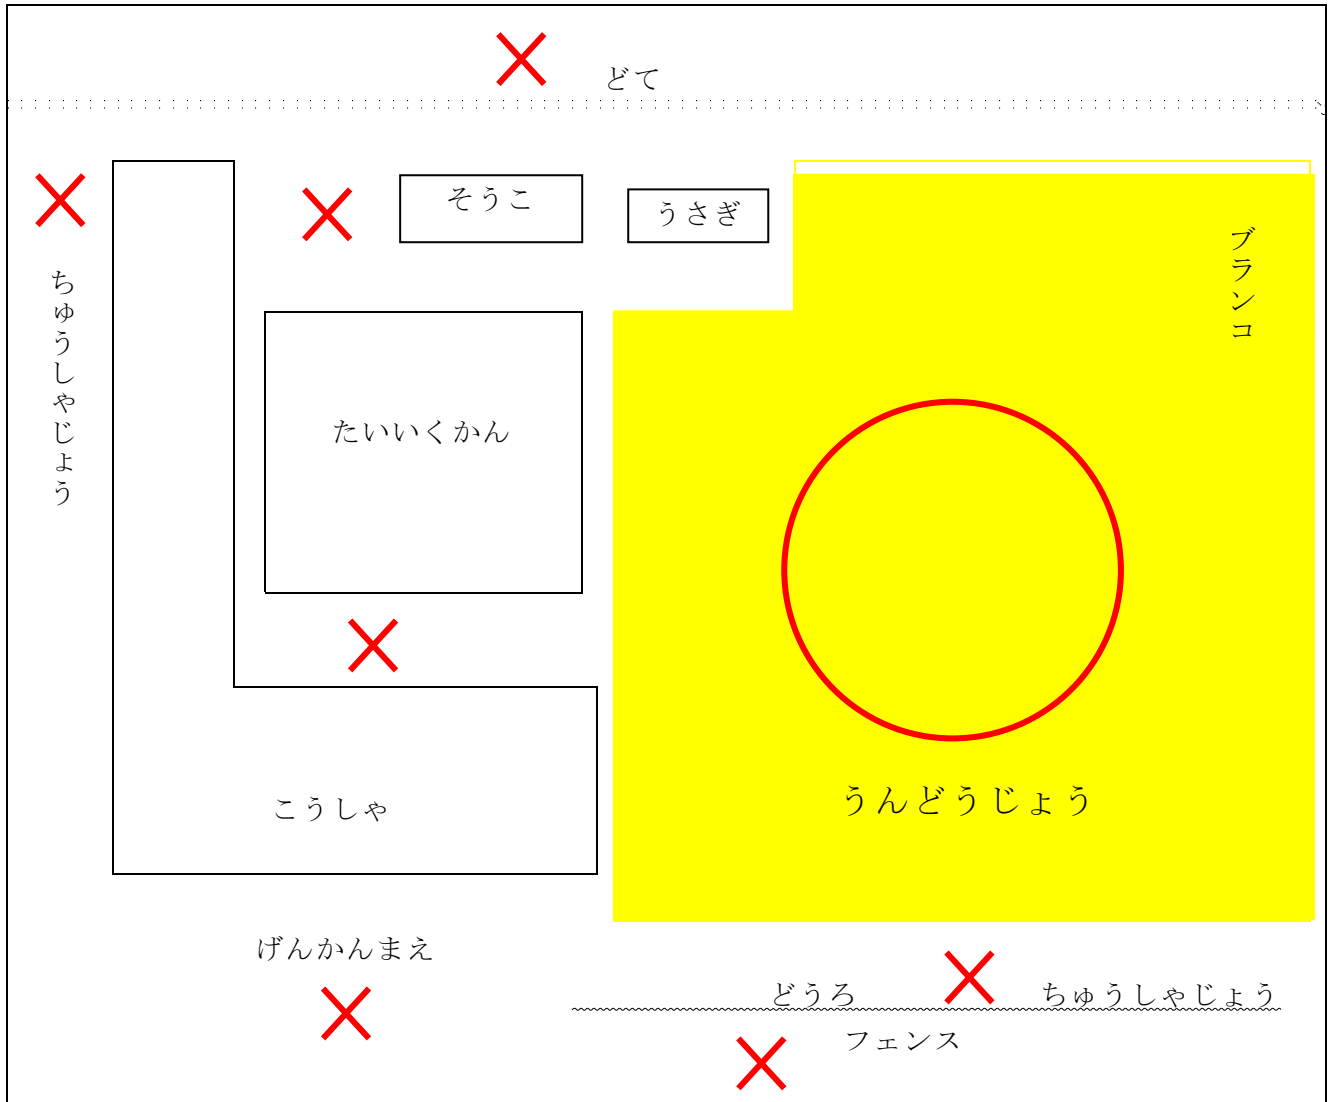

あそぶばしょのルール

☆あそべるばしょ

○うんどうじょう (きいろ) であそびます。

☆あそべないばしょ

○こうしゃのまわりやちゅうしゃじょうではあそびません。

やくそくをまもって
たのしく あんぜんにあそぼう！！