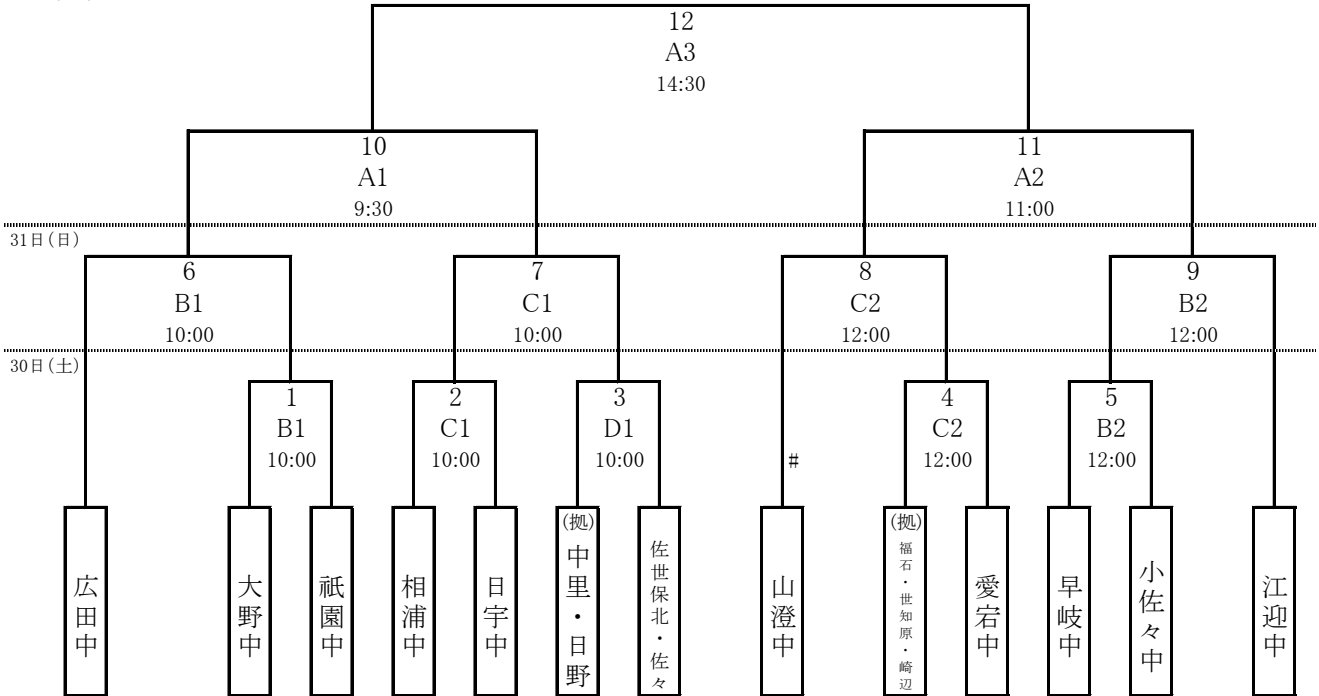

# サッカー競技 組み合わせ

< 試合会場 >

	30日(土)	31日(日)	6日(土)
A 佐世保市総合グラウンド陸上競技場			○
B 東部スポーツ広場	○	○	
C 北部ふれあいスポーツ広場	○	○	
D 小佐々中央運動広場	○		

< 試合開始時刻 >

	30日(土)	31日(日)	6日(土)
第1試合	10:00		9:30
第2試合	12:00		11:00
第3試合			14:30

6日(土)