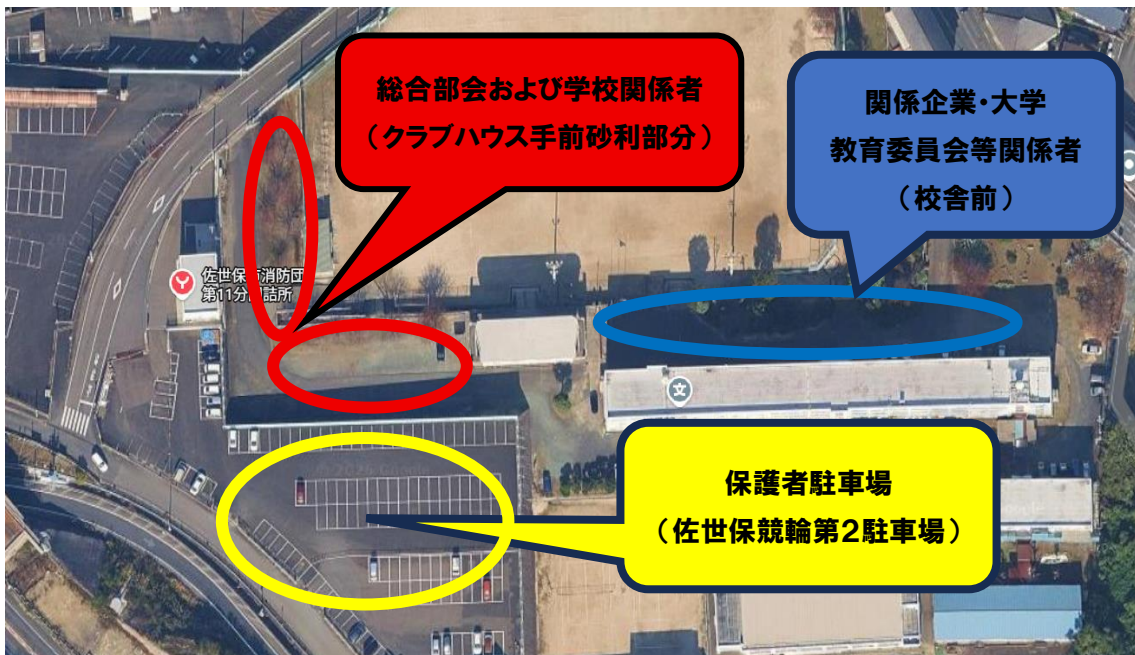

福石中学校 プロジェクト学習中間発表会(6.25)駐車場のご案内

6月25日(木)のプロジェクト学習中間発表会には多くの方々のご来場が予想されます。

以下のように駐車場をご準備していますので、それぞれ指定の場所にご駐車くださいますようお願い・ご協力をお願いします。

【関係企業・大学・教育委員会関係者】

本校正門より入場し、校舎前に駐車をお願いします。

【総合部会および学校関係者】

本校裏門より入場し、クラブハウス手前までの砂利の部分にお詰め合わせの上、駐車をお願いします。

【保護者】

佐世保競輪第2駐車場に駐車をお願いします。